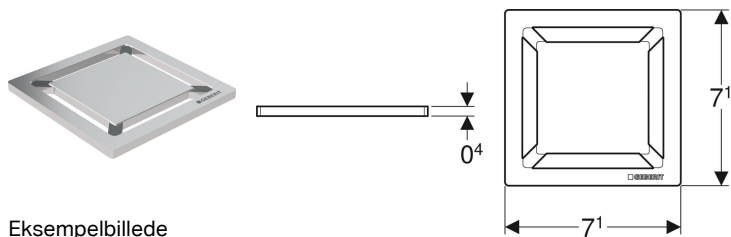

Geberit Square designrist 8 x 8 cm

Eksempelbillede

Anvendelser

- Til gulv afløb til brusenicher med plant gulv med ristramme 8 x 8 cm

Tekniske data

Materiale

Rustfrit stål

Egenskaber

- Børstet

Varenr. VVS nr.

154.312.00.1 155441882

Tilbehør

- Geberit gulv afløb til brusenicher gennem gulvet