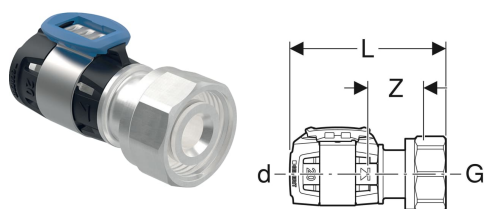

## Geberit FlowFit tilslutning til eurokonus, med omløber

Eksempelbillede

### Anvendelser

- Til kølevand og vand til centralvarme uden frostbeskyttelsesmiddel
- Til kølevand og vand til centralvarme uden frostbeskyttelsesmiddel
- Til tilslutning af radiatorer og radiatorventiler
- Kun egnet til gevind med en indvendig diameter på  $\leq d_i$ , se tabel
- Udelukkende egnet til varmeanlæg og afkøling

### Egenskaber

- Presseindikator

- Utæt ved manglende presning
- Forniklet
- Blyfri
- O-ring af EPDM
- Pressemuffe med transparent beskyttelseskappe