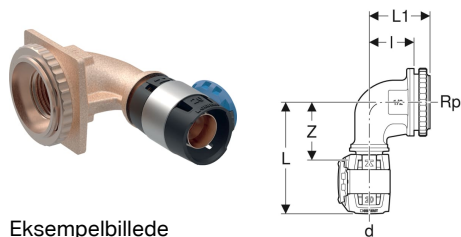

Geberit FlowFit tilslutningsvinkel 90° til indbygningscisterne

Eksempelbillede

Anvendelser

- Til drikkevand koldt og varmt
- Til tekniskvand, industri og skibsbyggeri
- Til indbygningscisterne fra tredjepartsproducenter

Egenskaber

- Presseindikator

- Utæt ved manglende presning
- Flange til Twinline indbygningscisterne 8 cm
- Blyfri
- O-ring af EPDM
- Pressemuffe med transparent beskyttelseskappe

Tekniske data

Materiale | Blyfri rødgoods (CuSn4Zn2PS)

Leverancens indhold

- Spændemøtrik M35 x 1,5

Varenr.	VVS nr.	DN	d, ø	Rp	arc	L	L1	l	Z	
620.890.00.1	088567017	12	16 mm	1/2 "	90 °	6.8 cm	3.8 cm	2.8 cm	3.5 cm	Ny
620.891.00.1	088567020	15	20 mm	1/2 "	90 °	6.8 cm	3.8 cm	2.8 cm	3.5 cm	Ny