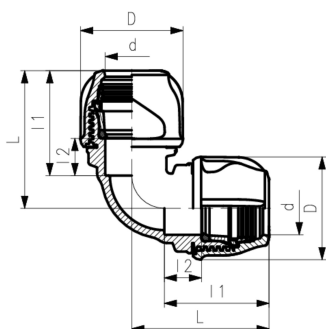

Vinkel 90°

- Montage uden adskillelse
- Passer til PE og PEX rør
- 16 bar vand
- Materiale: PP
- Tætning: EPDM kvalitet til drikkevand
- Farve: Blå omløber, sort krop

d (mm)	PN (bar)	Vare nr.	SP	GP	Vægt (kg)	D (mm)	L (mm)	l1 (mm)	l2 (mm)
16	16	158 400 356	10	50	0,078	44	113	46	19
20	16	158 400 070	10	150	0,075	45	67	54	19
25	16	158 400 071	10	100	0,104	53	75	59	21
32	16	158 400 072	10	60	0,170	64	87	66	23
40	16	158 400 073	30		0,265	75	102	76	26
50	16	158 400 074	24		0,517	97	119	88	30
63	16	158 400 075	10	0	0,916	114	144	104	35
75	16	158 400 076	8		1,516	135	180	133	41
90	16	158 400 077	3		2,460	161	207	150	44
110	16	158 400 078	2		3,638	185	242	175	53