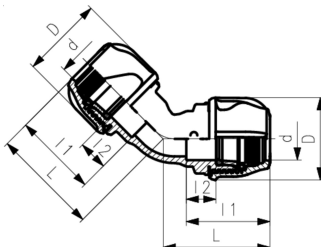

Vinkel 45°

- Montage uden adskillelse
- Passer til PE og PEX rør
- 16 bar vand
- Materiale: PP
- Tætning: EPDM kvalitet til drikkevand
- Farve: Blå omløber, sort krop

d (mm)	PN (bar)	Vare nr.	SP	GP	Vægt (kg)	D (mm)	L (mm)	l1 (mm)	l2 (mm)
20	16	158 400 016	10	150	0,068	45	65	54	19
25	16	158 400 017	10	90	0,104	53	82	59	21
32	16	158 400 018	10	60	0,173	64	84	66	23
40	16	158 400 019	30		0,262	75	96	76	26
50	16	158 400 020	20		0,514	97	113	88	30
63	16	158 400 021	10	0	0,900	114	133	104	35