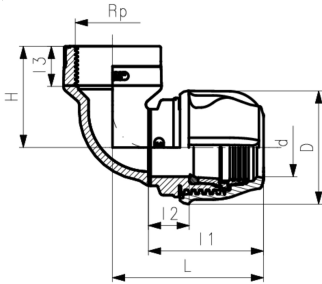

## Vinkel 90° indv. rørgvind

- Connection to plastic or metal threads
- Forstærkningsring: rustfri stål AISI430
- Montage uden adskillelse
- Passer til PE og PEX rør
- 16 bar vand
- Tætning: EPDM kvalitet til drikkevand
- Materiale: PP
- Indvendig gevind: rørgvind (ISO 7 parallel)
- Farve: Blå omløber, sort krop

d	Rp	PN	Vare nr.	SP	GP	Vægt	D	L	l1	l2	l3	H
(mm)	(inch)	(bar)				(kg)	(mm)	(mm)	(mm)	(mm)	(mm)	(mm)
16	½	16	<b>158 400 360</b>	10	50	0,061	45	67	54	19	15	40
20	½	16	<b>158 400 022</b>	10	180	0,046	45	67	54	19	15	40
20	¾	16	<b>158 400 023</b>	10	0	0,053	45	67	54	19	16	40
25	½	16	<b>158 400 024</b>	10	150	0,067	53	75	59	21	15	40
25	¾	16	<b>158 400 025</b>	10	150	0,071	53	75	59	21	16	44
25	1	16	<b>158 400 026</b>	10	120	0,081	53	75	59	21	16	44
32	½	16	<b>158 400 027</b>	10	110	0,099	64	87	66	23	15	43
32	¾	16	<b>158 400 028</b>	10	110	0,110	64	87	66	23	16	46
32	1	16	<b>158 400 029</b>	10	0	0,121	64	87	66	23	20	54
32	1 ¼	16	<b>158 400 030</b>	10	90	0,131	64	87	66	23	22	57
40	¾	16	<b>158 400 031</b>	70		0,159	75	102	76	26	16	49
40	1	16	<b>158 400 032</b>	70		0,176	75	102	76	26	20	57
40	1 ¼	16	<b>158 400 033</b>	70	0	0,191	75	102	76	26	22	62
40	1 ½	16	<b>158 400 034</b>	50		0,200	75	102	76	26	22	63
50	1	16	<b>158 400 035</b>	30		0,303	97	119	88	30	20	61
50	1 ¼	16	<b>158 400 036</b>	30		0,324	97	119	88	30	22	66
50	1 ½	16	<b>158 400 037</b>	30		0,335	97	119	88	30	22	70
50	2	16	<b>158 400 038</b>	30		0,371	97	119	88	30	26	75
63	1 ¼	16	<b>158 400 039</b>	15	0	0,537	114	144	104	35	22	73
63	1 ½	16	<b>158 400 040</b>	15	0	0,561	114	144	104	35	22	76
63	2	16	<b>158 400 041</b>	15	0	0,604	114	144	104	35	26	83
75	2	16	<b>158 400 042</b>	12		0,949	135	180	133	41	26	91
75	2 ½	16	<b>158 400 043</b>	12		1,003	135	180	133	41	31	101
75	3	10	<b>158 400 044</b>	10		1,112	135	180	133	41	34	108
90	3	10	<b>158 400 045</b>	6		1,615	161	207	150	44	34	116
110	4	10	<b>158 400 046</b>	3		2,474	185	242	175	53	40	135