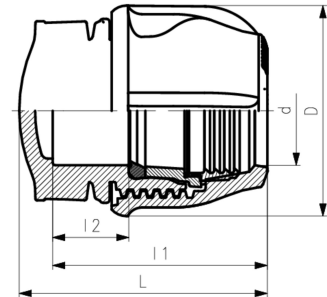

## Slutmuffe

- Montage uden adskillelse
- Passer til PE og PEX rør
- 16 bar vand
- Materiale: PP
- Tætning: EPDM kvalitet til drikkevand
- Farve: Blå omløber, sort krop

d (mm)	PN (bar)	Vare nr.	SP	GP	Vægt (kg)	D (mm)	L (mm)	l1 (mm)	l2 (mm)
16	16	<b>158 400 353</b>	10	80	0,041	45	60	46	19
20	16	<b>158 400 079</b>	10	0	0,037	45	60	54	19
25	16	<b>158 400 080</b>	10	180	0,054	53	67	59	21
32	16	<b>158 400 081</b>	10	130	0,087	64	76	66	23
40	16	<b>158 400 082</b>	100	0	0,136	75	89	76	26
50	16	<b>158 400 083</b>	55		0,267	97	104	88	30
63	16	<b>158 400 084</b>	30	0	0,471	114	124	104	35
75	16	<b>158 400 085</b>	18		0,791	135	155	133	41
90	16	<b>158 400 086</b>	8		1,268	161	178	150	44
110	16	<b>158 400 087</b>	6		1,901	185	209	175	53