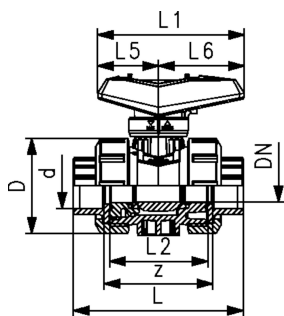

Kuglehane type 546 Pro, PVC Med klæbemuffe

Generelt:

- Låsbar håndtag er standard (DN10-50)
- For enkel installation og demontering
- Kugletætning i PTFE
- Integreret gevindbøsning til fastgørelse af ventil
- Byggemål, tilslutning og omløber **passer med type 546** (1. generation)

Option:

- Interface-modul med tilbagemelder, incl. LED feedback (DN10-50)
- Fjeder-retur håndtag ("død mand") (DN10-25)
- Pneumatisk eller elektrisk aktuator fra +GF+
- Mulighed for individuel konfiguration af kuglehane
- Multifunktionsmodul med integreret limitswitch (DN65-100)

d (mm)	DN (mm)	Tomme (inch)	PN (bar)	kv-værdi ($\Delta p=1$ bar) (l/min)	EPDM Vare nr.	SP	Vægt (kg)	FKM Vare nr.	SP	Vægt (kg)
16	10	3/8	16	71	161 546 061	1	0,153	161 546 071	1	0,156
20	15	1/2	16	185	161 546 062	1	0,156	161 546 072	1	0,158
25	20	3/4	16	350	161 546 063	1	0,240	161 546 073	1	0,242
32	25	1	16	700	161 546 064	1	0,343	161 546 074	1	0,345
40	32	1 1/4	16	1000	161 546 065	1	0,610	161 546 075	1	0,615
50	40	1 1/2	16	1600	161 546 066	1	0,838	161 546 076	1	0,844
63	50	2	16	3100	161 546 067	1	1,537	161 546 077	1	1,552
75	65	2 1/2	16	5000	161 546 068	1	4,343	161 546 078	1	3,563
90	80	3	16	7000	161 546 069	1	6,184	161 546 079	1	5,376
110	100	4	16	11000	161 546 070	1	8,642	161 546 080	1	11,600

d (mm)	D (mm)	H (mm)	H1 (mm)	H2 (mm)	L (mm)	L1 (mm)	L2 (mm)	L4 (mm)	L5 (mm)	L6 (mm)	M	z (mm)
16	50	61	27	12	92	82	56	25	35	47	M6	64
20	50	61	27	12	95	82	56	25	35	47	M6	64
25	58	74	30	12	110	106	65	25	44	62	M6	72
32	68	80	36	12	123	106	71	25	44	62	M6	79
40	84	95	44	15	146	131	85	45	57	74	M8	94
50	97	102	51	15	157	131	89	45	57	74	M8	95
63	124	117	64	15	183	152	101	45	66	86	M8	107
75	166	150	85	15	233	270	136	70	64	206	M8	144
90	200	161	105	15	255	270	141	70	64	206	M8	151
110	238	178	123	22	301	320	164	120	64	256	M12	174