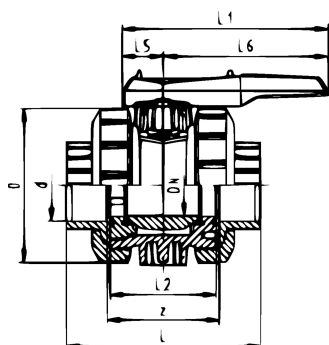

Kuglehane type 546 Pro, PVC Med klæbemuffe

Generelt:

- Låsbar håndtag er standard (DN10-50)
- For enkel installation og demontering
- Kugletætning i PTFE
- Integreret gevindbøsning til fastgørelse af ventil
- Byggemål, tilslutning og omløber **passer med type 546** (1. generation)

Option:

- Interface-modul med tilbagemelder, incl. LED feedback (DN10-50)
- Fjeder-retur håndtag ("død mand") (DN10-25)
- Pneumatisk eller elektrisk aktuator fra +GF+
- Mulighed for individuel konfiguration af kuglehane
- Multifunktionsmodul med integreret limitswitch (DN65-100)

d (mm)	DN (mm)	Tomme (inch)	PN (bar)	kv-værdi ($\Delta p=1$ bar) (l/min)	EPDM Vare nr.	SP	Vægt (kg)	FKM Vare nr.	SP	Vægt (kg)
16	10	3/8	16	71	161 546 061	1	0,153	161 546 071	1	0,156
20	15	1/2	16	185	161 546 062	1	0,156	161 546 072	1	0,158
25	20	3/4	16	350	161 546 063	1	0,240	161 546 073	1	0,242
32	25	1	16	700	161 546 064	1	0,343	161 546 074	1	0,345
40	32	1 1/4	16	1000	161 546 065	1	0,610	161 546 075	1	0,615
50	40	1 1/2	16	1600	161 546 066	1	0,838	161 546 076	1	0,844
63	50	2	16	3100	161 546 067	1	1,537	161 546 077	1	1,552
75	65	2 1/2	16	5000	161 546 068	1	4,343	161 546 078	1	3,563
90	80	3	16	7000	161 546 069	1	6,184	161 546 079	1	5,376
110	100	4	16	11000	161 546 070	1	8,642	161 546 080	1	11,600

d (mm)	D (mm)	H (mm)	H1 (mm)	H2 (mm)	L (mm)	L1 (mm)	L2 (mm)	L4 (mm)	L5 (mm)	L6 (mm)	M	z (mm)
16	50	61	27	12	92	82	56	25	35	47	M6	64
20	50	61	27	12	95	82	56	25	35	47	M6	64
25	58	74	30	12	110	106	65	25	44	62	M6	72
32	68	80	36	12	123	106	71	25	44	62	M6	79
40	84	95	44	15	146	131	85	45	57	74	M8	94
50	97	102	51	15	157	131	89	45	57	74	M8	95
63	124	117	64	15	183	152	101	45	66	86	M8	107
75	166	150	85	15	233	270	136	70	64	206	M8	144
90	200	161	105	15	255	270	141	70	64	206	M8	151
110	238	178	123	22	301	320	164	120	64	256	M12	174