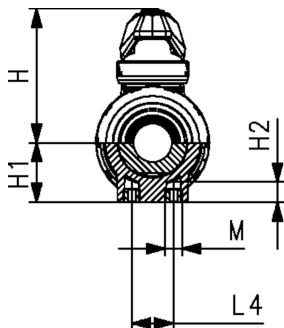

Kuglehane type 546 Pro, PVC Med klæbemuffe

Generelt:

- Låsbar håndtag er standard (DN10-50)
- For enkel installation og demontering
- Kugletætning i PTFE
- Integreret gevindbøsning til fastgørelse af ventil
- Byggemål, tilslutning og omløber **passer med type 546** (1. generation)

Option:

- Interface-modul med tilbagemelder, incl. LED feedback (DN10-50)
- Fjeder-retur håndtag ("død mand") (DN10-25)
- Pneumatisk eller elektrisk aktuator fra +GF+
- Mulighed for individuel konfiguration af kuglehane
- Multifunktionsmodul med integreret limitswitch (DN65-100)

d (mm)	DN (mm)	Tomme (inch)	PN (bar)	kv-værdi ($\Delta p=1$ bar) (l/min)	EPDM Vare nr.	SP	Vægt (kg)	FKM Vare nr.	SP	Vægt (kg)
16	10	3/8	16	71	161 546 061	1	0,153	161 546 071	1	0,156
20	15	1/2	16	185	161 546 062	1	0,156	161 546 072	1	0,158
25	20	3/4	16	350	161 546 063	1	0,240	161 546 073	1	0,242
32	25	1	16	700	161 546 064	1	0,343	161 546 074	1	0,345
40	32	1 1/4	16	1000	161 546 065	1	0,610	161 546 075	1	0,615
50	40	1 1/2	16	1600	161 546 066	1	0,838	161 546 076	1	0,844
63	50	2	16	3100	161 546 067	1	1,537	161 546 077	1	1,552
75	65	2 1/2	16	5000	161 546 068	1	4,343	161 546 078	1	3,563
90	80	3	16	7000	161 546 069	1	6,184	161 546 079	1	5,376
110	100	4	16	11000	161 546 070	1	8,642	161 546 080	1	11,600

d (mm)	D (mm)	H (mm)	H1 (mm)	H2 (mm)	L (mm)	L1 (mm)	L2 (mm)	L4 (mm)	L5 (mm)	L6 (mm)	M	z (mm)
16	50	61	27	12	92	82	56	25	35	47	M6	64
20	50	61	27	12	95	82	56	25	35	47	M6	64
25	58	74	30	12	110	106	65	25	44	62	M6	72
32	68	80	36	12	123	106	71	25	44	62	M6	79
40	84	95	44	15	146	131	85	45	57	74	M8	94
50	97	102	51	15	157	131	89	45	57	74	M8	95
63	124	117	64	15	183	152	101	45	66	86	M8	107
75	166	150	85	15	233	270	136	70	64	206	M8	144
90	200	161	105	15	255	270	141	70	64	206	M8	151
110	238	178	123	22	301	320	164	120	64	256	M12	174