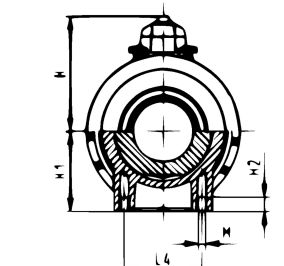

Kuglehane type 546 Pro, PVC Med klæbemuffe

Generelt:

- Låsbar håndtag er standard (DN10-50)
- For enkel installation og demontering
- Kugletætning i PTFE
- Integreret gevindbøsning til fastgørelse af ventil
- Byggemål, tilslutning og omløber **passer med type 546** (1. generation)

Option:

- Interface-modul med tilbagemelder, incl. LED feedback (DN10-50)
- Fjeder-retur håndtag ("død mand") (DN10-25)
- Pneumatisk eller elektrisk aktuator fra +GF+
- Mulighed for individuel konfiguration af kuglehane
- Multifunktionsmodul med integreret limitswitch (DN65-100)

d (mm)	DN (mm)	Tomme (inch)	PN (bar)	kv-værdi ($\Delta p=1$ bar) (l/min)	EPDM Vare nr.	SP	Vægt (kg)	FKM Vare nr.	SP	Vægt (kg)
16	10	3/8	16	71	161 546 061	1	0,153	161 546 071	1	0,156
20	15	1/2	16	185	161 546 062	1	0,156	161 546 072	1	0,158
25	20	3/4	16	350	161 546 063	1	0,240	161 546 073	1	0,242
32	25	1	16	700	161 546 064	1	0,343	161 546 074	1	0,345
40	32	1 1/4	16	1000	161 546 065	1	0,610	161 546 075	1	0,615
50	40	1 1/2	16	1600	161 546 066	1	0,838	161 546 076	1	0,844
63	50	2	16	3100	161 546 067	1	1,537	161 546 077	1	1,552
75	65	2 1/2	16	5000	161 546 068	1	4,343	161 546 078	1	3,563
90	80	3	16	7000	161 546 069	1	6,184	161 546 079	1	5,376
110	100	4	16	11000	161 546 070	1	8,642	161 546 080	1	11,600

d (mm)	D (mm)	H (mm)	H1 (mm)	H2 (mm)	L (mm)	L1 (mm)	L2 (mm)	L4 (mm)	L5 (mm)	L6 (mm)	M	z (mm)
16	50	61	27	12	92	82	56	25	35	47	M6	64
20	50	61	27	12	95	82	56	25	35	47	M6	64
25	58	74	30	12	110	106	65	25	44	62	M6	72
32	68	80	36	12	123	106	71	25	44	62	M6	79
40	84	95	44	15	146	131	85	45	57	74	M8	94
50	97	102	51	15	157	131	89	45	57	74	M8	95
63	124	117	64	15	183	152	101	45	66	86	M8	107
75	166	150	85	15	233	270	136	70	64	206	M8	144
90	200	161	105	15	255	270	141	70	64	206	M8	151
110	238	178	123	22	301	320	164	120	64	256	M12	174