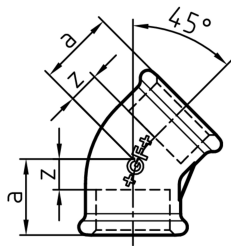

120
Vinkel 45°
muffe/muffe

EN	Dim. (inch)	Sort Vare nr.	Galvaniseret Vare nr.	SP	GP	a (mm)	z (mm)
•	3/8	770 120 103	770 120 203	10	70	20	10
•	1/2	770 120 104	770 120 204	10	60	22	9
•	3/4	770 120 105	770 120 205	10	40	25	10
•	1	770 120 106	770 120 206	10	50	28	11
•	1 1/4	770 120 107	770 120 207	0	30	33	14
•	1 1/2	770 120 108	770 120 208	0	10	36	17
•	2	770 120 109	770 120 209	0	10	43	19
-	2 1/2	770 120 110	770 120 210	0	15	48	21
-	3	770 120 111	770 120 211	0	10	54	24