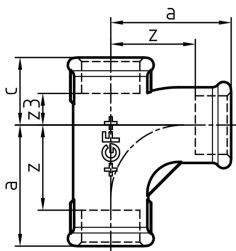

131
Strømtee, lige

EN 10242	Dim. (inch)	Sort Vare nr.	Galvaniseret Vare nr.	SP	GP	a (mm)	c (mm)	z (mm)	z3 (mm)
•	½	770 131 104	770 131 204	10	50	45	24	32	11
•	¾	770 131 105	770 131 205		30	50	28	35	13
•	1	770 131 106	770 131 206		20	63	33	46	16
•	1 ¼	770 131 107	770 131 207		10	76	40	57	21
•	1 ½	770 131 108	770 131 208		8	85	43	66	24
•	2	770 131 109	770 131 209		4	102	53	78	29
-	2 ½	770 131 110	770 131 210		6	115	62	88	35
-	3	770 131 111	770 131 211		4	127	70	97	40
-	4	770 131 112	770 131 212		1	165	87	129	51