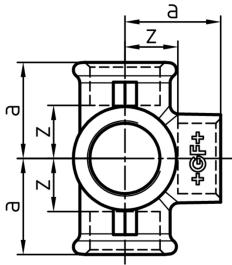

223
Tee med sideudløb

EN 10242	Dim. (inch)	Sort Vare nr.	Galvaniseret Vare nr.	SP	GP	a (mm)	z (mm)
•	½	770 223 104	770 223 204	0	30	28	15
•	¾	770 223 105	770 223 205	0	15	33	18
•	1	770 223 106	770 223 206	0	10	38	21