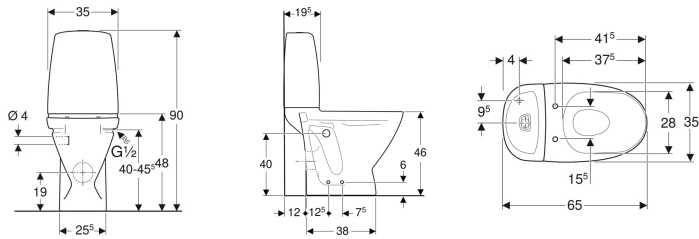

Ifö Sign 6872 gulvstående toilet, forhøjet, skjult universallås, dobbeltskyl

Eksempelbillede

Egenskaber

- Gulvstående
- Dobbeltskyl
- Skruemontering
- Med skyllekant
- Type 1, fuld mængde 4 l, iht. EN 997
- Skjult universallås
- Vandtilslutning fornedet til højre
- Øget sædehøjde 46 cm
- Egnet til armstøtter

- Velegnet til Fresh WC-sticks

Tekniske data

Vandstrømstryk	0.1-10 bar
Skyllemængde fabriksindstilling	4 og 2 l
Indstillingsområde for stor skyllemængde	4 / 6 l
Indstillingsområde for lille skyllemængde	2 / 3 l
Materiale	Porcelæn

Leverancens indhold

- WC-skål
- Udvendig cisterne
- Skyllegarniture

- Fresh WC sticks
- Monteringsbeslag

Skal bestilles ekstra

- Toiletsæde

Varenr.	VVS nr.	Farve / overflade	B	H	T	kr./stk. Ekskl. moms	kr./stk. Inkl. moms
687200001	605013200	WC-skål: hvid / IföClean Knapper: blankforkromet	35.5 cm	90 cm	65 cm	5.483	6.854