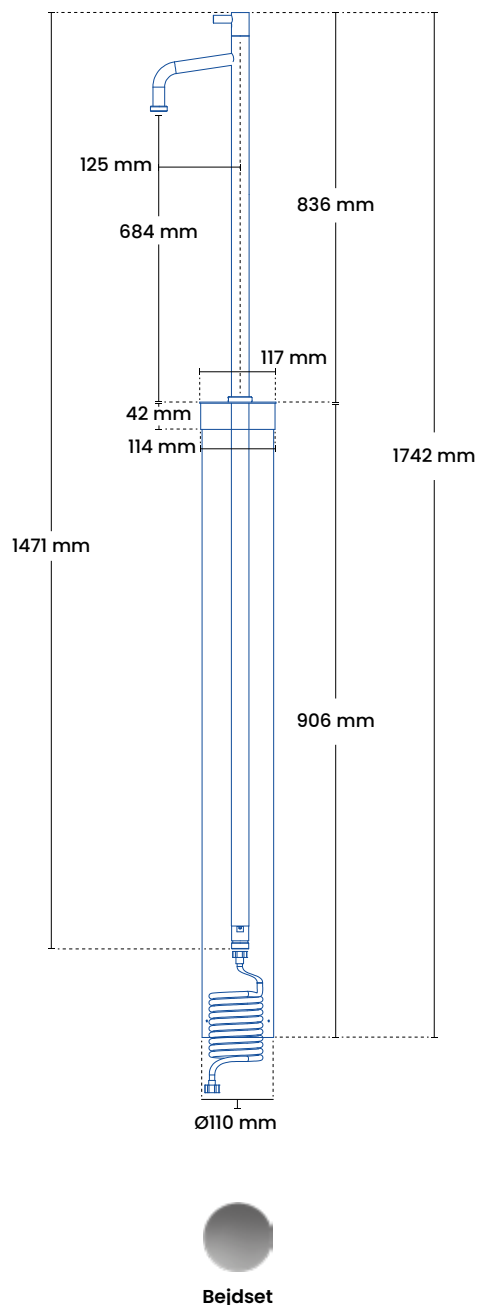

PRO FRITSTÅENDE ARBEJDSVANDPOST

Frostline er fremstillet i Danmark og har i dag mere end 25 års erfaring. Vi tilbyder et bredt sortiment af frostfri udendørs produkter i smukt design, høj kvalitet og med stor funktionalitet.

Vandstanderen virker ved, at en selvtømmende mekanisk ventil tømmer vandposten for vand efter brug, hvilket sikrer frisk vand året rundt. Vores produkter kræver ikke brug af strøm for at sikre frostfrihed, og er fremstillet i rustfrit stål - så miljøvenlig på alle måder. Vandposten er et-grebs, hvilket giver en enkel betjening og god komfort.

Vi anbefaler

Det anbefales at anvende forsynings vandledning af PEM-rør på 25mm eller større.

Specifikationer

Installationsmål

Standerhøjde	836 mm
Tappehøjde	684 mm
Spring stigrør til tud	125 mm
Brønd	Ø110 mm x 900 mm
Dæksel	117 mm
Ventil dybde i jord	684 mm
Tilslutning	3/4"
Slangetilslutning	3/4"

Produktmål

Totalhøjde	1742 mm
Totalbredde	

Forpakning

Mål H-B-D	1750 x 220 x 120 mm
Vægt	5,2 kg

Frostline ventil

Kapacitet	
O-ringe	Pakningssæt 9012

Modeller

Produkt	VVSnr.	Beskrivelse
4510	743478.406	Bejdset rustfrit stål

Med brønd For funktion og garanti er der krav om en frostfri vandtilførsel året rundt, at brønden er nedgravet så overkant er i terræn og at brønden til enhver tid er tør. Under 5 grader må der ikke være monteret slangestudser eller udstyr.