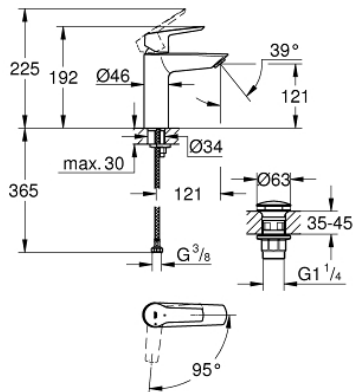

23 746 243 2 **START HÅNDVASKARMATUR**

PRODUKTBESKRIVELSE

- Farve: matte black
- Ethulsmontage
- metalgreb
- GROHE SilkMove Energy Saving koldstart
- justerbar volumenbegrænser
- med temperaturbegrænser
- GROHE Long-Life-belægning
- GROHE Water Saving mousseur 5,7 l/min
- isolerede indre vandveje - bly- og nikkelfri indeni vandhanen
- glat krop med pop-up ventil
- Fleksible tilslutningslanger 3/8"
- GROHE QuickTool included

23 746 243 2 **START HÅNDVASKARMATUR**

RESERVEDELE , marts 2022 – now

1: kappe (Bestillingsnummer 461162430)

2: Patron (Bestillingsnummer 48518000)

3: Perlator (Bestillingsnummer 481592430)

4: Monteringsset til Zedra / Minta (Bestillingsnummer 46645000)

5: Afløbsgarniture med tryk-åben (Bestillingsnummer 658072430)

6: Montagenøgle til håndvask-, bidet - og batterier (Bestillingsnummer 19017000)*

* Valgfrit tilbehør