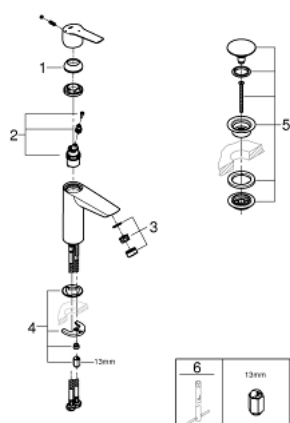

23 746 243 2 **START HÅNDVASKARMATUR**

PRODUKTBESKRIVELSE

- Farve: matte black
- Ethulsmontage
- metalgreb
- GROHE SilkMove Energy Saving koldstart
- justerbar volumenbegrænser
- med temperaturbegrænser
- GROHE Long-Life-belægning
- GROHE Water Saving mousseur 5,7 l/min
- isolerede indre vandveje - bly- og nikkelfri indeni vandhanen
- glat krop med pop-up ventil
- Fleksible tilslutningslanger 3/8"
- GROHE QuickTool included

23 746 243 2 **START HÅNDVASKARMATUR**

RESERVEDELE , marts 2022 – now

1: kappe (Bestillingsnummer 461162430)

2: Patron (Bestillingsnummer 48518000)

3: Perlator (Bestillingsnummer 481592430)

4: Monteringsset til Zedra / Minta (Bestillingsnummer 46645000)

5: Afløbsgarniture med tryk-åben (Bestillingsnummer 658072430)

6: Montagenøgle til håndvask-, bidet - og batterier (Bestillingsnummer 19017000)*

* Valgfrit tilbehør