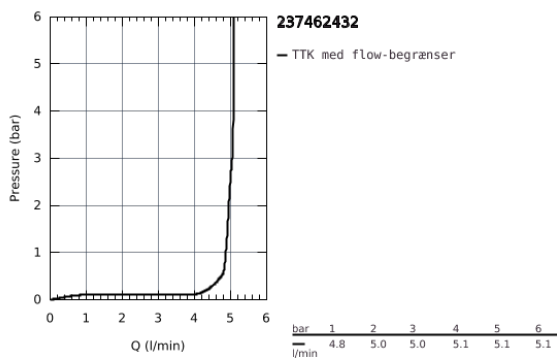

23 746 243 2 **START HÅNDVASKARMATUR**

PRODUKTBESKRIVELSE

- Farve: matte black
- Ethulsmontage
- metalgreb
- GROHE SilkMove Energy Saving koldstart
- justerbar volumenbegrænser
- med temperaturbegrænser
- GROHE Long-Life-belægning
- GROHE Water Saving mousseur 5,7 l/min
- isolerede indre vandveje - bly- og nikkelfri indeni vandhanen
- glat krop med pop-up ventil
- Fleksible tilslutningslanger 3/8"
- GROHE QuickTool included