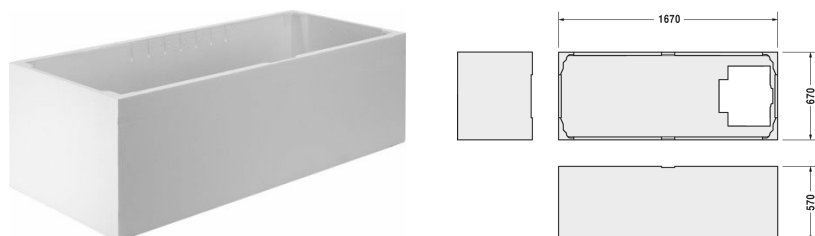

Tilbehør Monteringskasse # 791442

Monteringskasse	Dimension	Vægt	Ordrenummer
til # 700334			
Farver			
Varianter			

Alle tegninger indeholder nødvendige mål indenfor standard tolerancer. De er angivet i mm og er vejledende. For præcise mål, specielt ved specielle anvendelsesområder, anbefaler vi at vente til produktet er modtaget.