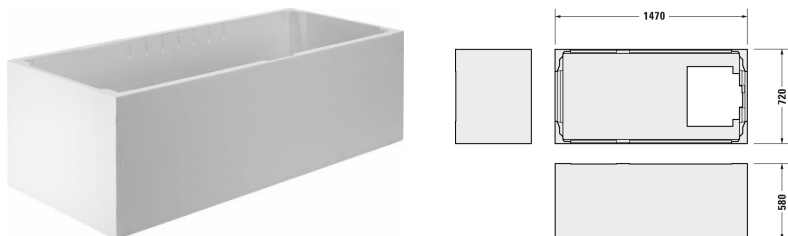

Tilbehør Monteringskasse # 792427

Monteringskasse	Dimension	Vægt	Ordrenummer
til # 700471			
Farver			
Varianter			

Alle tegninger indeholder nødvendige mål indenfor standard tolerancer. De er angivet i mm og er vejledende. For præcise mål, specielt ved specielle anvendelsesområder, anbefaler vi at vente til produktet er modtaget.