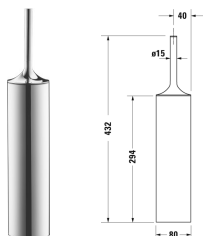

Starck T Toiletbørste # 009945..00

| < 80 mm > |

Toiletbørste	Dimension	Vægt	Ordrenummer
gulvstående, 432 mm			
<b>Farver</b>			
10 Krom 46 Sort mat			
<b>Varianter</b>			
	80 x 80 mm	1,220 kg	009945..00

Alle tegninger indeholder nødvendige mål indenfor standard tolerancer. De er angivet i mm og er vejledende. For præcise mål, specielt ved specielle anvendelsesområder, anbefaler vi at vente til produktet er modtaget.