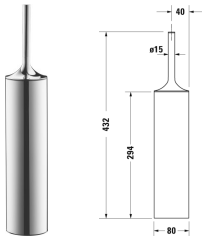

Starck T Toiletbørste # 009945..00 / 009945..00 / 009945..00 /
009945..00 / 009945..00

| < 80 mm > |

Toiletbørste	Dimension	Vægt	Ordrenummer
gulvstående, 432 mm			
Farver			
04 Brushed Bronze 10 Krom 34 Polished Gold 46 Sort mat 70 Brushed Stainless Steel			
Varianter			
	80 x 80 mm	1,220 kg	009945..00
	80 x 80 mm	1,220 kg	009945..00
	80 x 80 mm	1,220 kg	009945..00
	80 x 80 mm	1,220 kg	009945..00
	80 x 80 mm	1,220 kg	009945..00

Alle tegninger indeholder nødvendige mål indenfor standard tolerancer. De er angivet i mm og er vejledende. For præcise mål, specielt ved specielle anvendelsesområder, anbefaler vi at vente til produktet er modtaget.