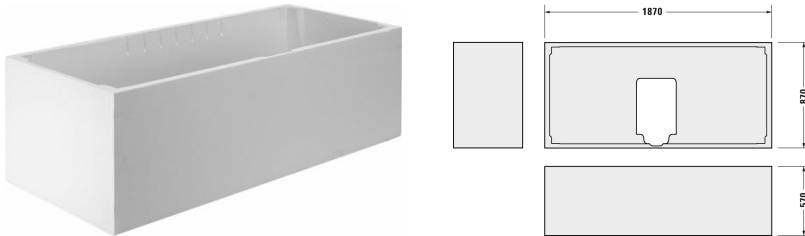

## Tilbehør Monteringskasse # 791448

Monteringskasse	Dimension	Vægt	Ordrenummer
til # 700340			
Farver			
Varianter			

*Alle tegninger indeholder nødvendige mål indenfor standard tolerancer. De er angivet i mm og er vejledende. For præcise mål, specielt ved specielle anvendelsesområder, anbefaler vi at vente til produktet er modtaget.*