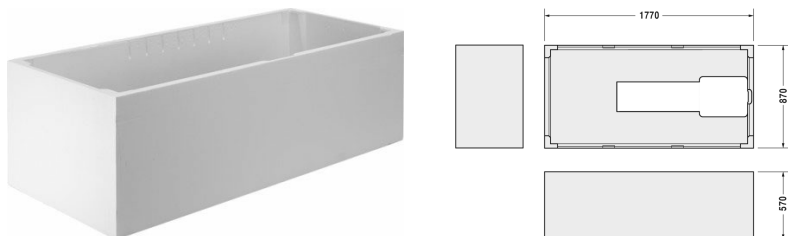

## Tilbehør Monteringskasse # 790450

Monteringskasse	Dimension	Vægt	Ordrenummer
til # 700050			
Farver			
Varianter			

*Alle tegninger indeholder nødvendige mål indenfor standard tolerancer. De er angivet i mm og er vejledende. For præcise mål, specielt ved specielle anvendelsesområder, anbefaler vi at vente til produktet er modtaget.*