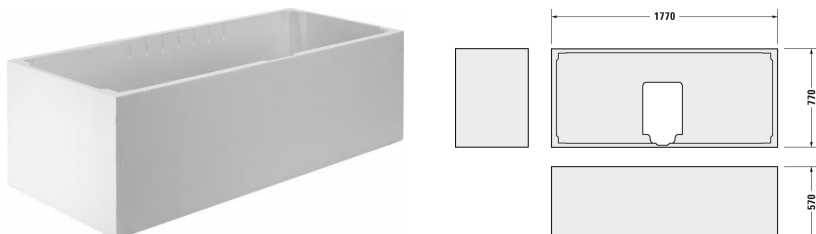

Tilbehør Monteringskasse # 791446

Monteringskasse	Dimension	Vægt	Ordrenummer
til # 700338			
Farver			
Varianter			

Alle tegninger indeholder nødvendige mål indenfor standard tolerancer. De er angivet i mm og er vejledende. For præcise mål, specielt ved specielle anvendelsesområder, anbefaler vi at vente til produktet er modtaget.