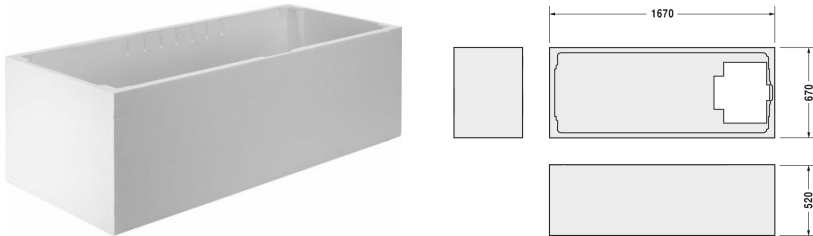

Tilbehør Monteringskasse # 790472

Monteringskasse	Dimension	Vægt	Ordrenummer
til # 700098			
Farver			
Varianter			

Alle tegninger indeholder nødvendige mål indenfor standard tolerancer. De er angivet i mm og er vejledende. For præcise mål, specielt ved specielle anvendelsesområder, anbefaler vi at vente til produktet er modtaget.