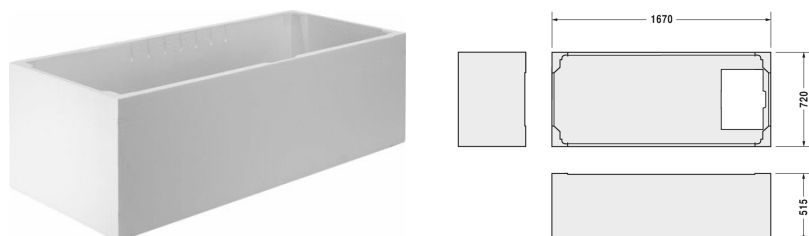

Tilbehør Monteringskasse # 790474

Monteringskasse	Dimension	Vægt	Ordrenummer
til # 700100			
Farver			
Varianter			

Alle tegninger indeholder nødvendige mål indenfor standard tolerancer. De er angivet i mm og er vejledende. For præcise mål, specielt ved specielle anvendelsesområder, anbefaler vi at vente til produktet er modtaget.