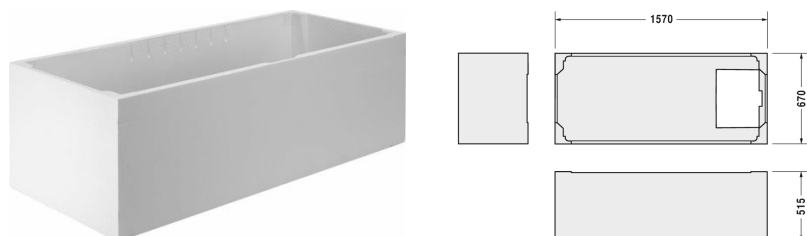

Tilbehør Monteringskasse # 790470

Monteringskasse	Dimension	Vægt	Ordrenummer
til # 700096			
Farver			
Varianter			

Alle tegninger indeholder nødvendige mål indenfor standard tolerancer. De er angivet i mm og er vejledende. For præcise mål, specielt ved specielle anvendelsesområder, anbefaler vi at vente til produktet er modtaget.