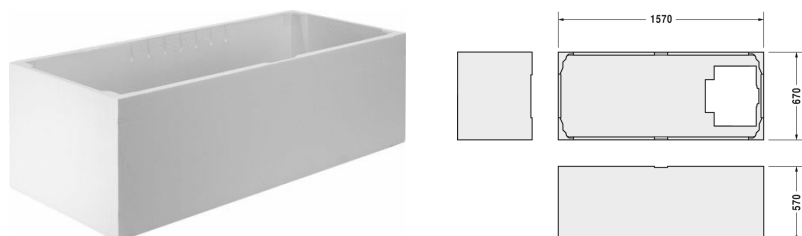

Tilbehør Monteringskasse # 791441

Monteringskasse	Dimension	Vægt	Ordrenummer
til # 700333			
Farver			
Varianter			

Alle tegninger indeholder nødvendige mål indenfor standard tolerancer. De er angivet i mm og er vejledende. For præcise mål, specielt ved specielle anvendelsesområder, anbefaler vi at vente til produktet er modtaget.