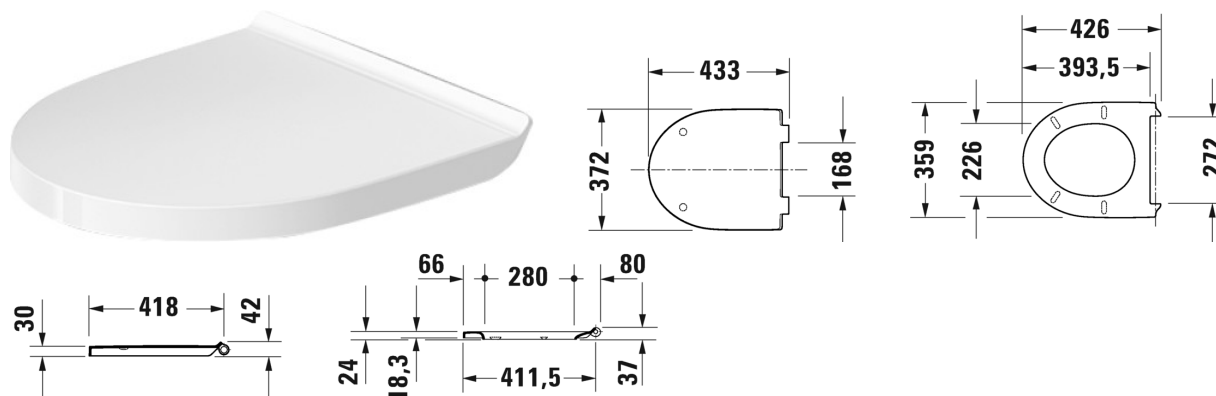

Duravit No.1 Toiletsæde # 0026190000

Toiletsæde	Dimension	Vægt	Ordrenummer
rustfri stål hængsler, med dæmpet lukning			
Farver			
00 Hvid (Alpin)			
Varianter			
		2,000 kg	0026190000
Matchende produkter			
Vægmonteret toilet compact Duravit Rimless® åben skylle- rand, Nordisk variant, UWL Klasse 1, 365 x 480 mm	365 x 480 mm		257509
Vægmonteret toilet kombination Duravit Rimless® åben skylle- rand, Nordisk variant, (uden cisterne og sæde), 365 x 650 mm	365 x 650 mm		251209

Alle tegninger indeholder nødvendige mål indenfor standard tolerancer. De er angivet i mm og er vejledende. For præcise mål, specielt ved specielle anvendelsesområder, anbefaler vi at vente til produktet er modtaget.