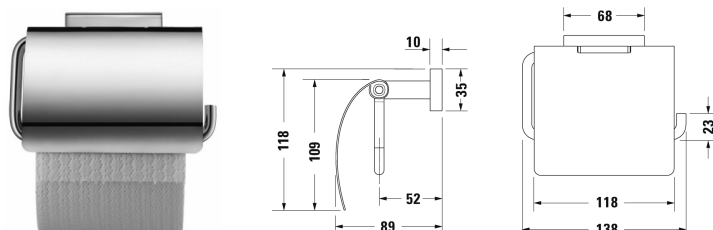

Karree Papirholder # 0099551000

| < 138 mm > |

Papirholder	Dimension	Vægt	Ordrenummer
Krom, 118 mm			
Farver			
10 Krom			
Varianter			
	138 x 89 mm	0,600 kg	0099551000

Alle tegninger indeholder nødvendige mål indenfor standard tolerancer. De er angivet i mm og er vejledende. For præcise mål, specielt ved specielle anvendelsesområder, anbefaler vi at vente til produktet er modtaget.