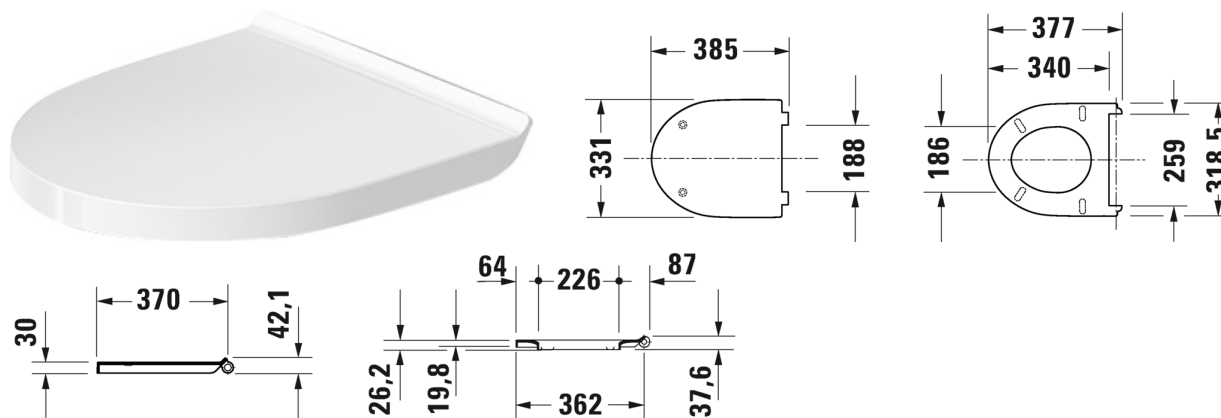

Duravit No.1 Toiletsæde # 0021390000

Toiletsæde	Dimension	Vægt	Ordrenummer
rustfri stål hængsler, med dæmpet lukning			
Farver			
00 Hvid (Alpin)			
Varianter			
		2,100 kg	0021390000
Matchende produkter			
Vægmonteret toilet Duravit Rimless® åben skylle-rand, Nordisk variant, børnemodel, UWL Klasse 1, 4,5 L, 325 x 480 mm	325 x 480 mm		257409

Alle tegninger indeholder nødvendige mål indenfor standard tolerancer. De er angivet i mm og er vejledende. For præcise mål, specielt ved specielle anvendelsesområder, anbefaler vi at vente til produktet er modtaget.