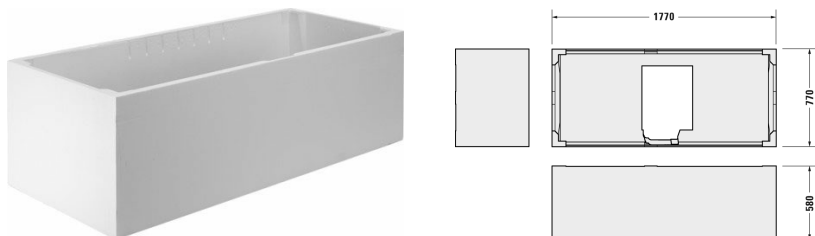

Tilbehør Monteringskasse # 792432

Monteringskasse	Dimension	Vægt	Ordrenummer
passer til badekar # 700476			
Farver			
Varianter			

Alle tegninger indeholder nødvendige mål indenfor standard tolerancer. De er angivet i mm og er vejledende. For præcise mål, specielt ved specielle anvendelsesområder, anbefaler vi at vente til produktet er modtaget.