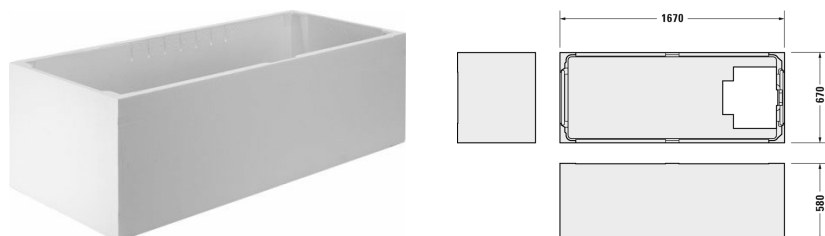

Tilbehør Monteringskasse # 792429

Monteringskasse	Dimension	Vægt	Ordrenummer
passer til badekar # 700478			
Farver			
Varianter			

Alle tegninger indeholder nødvendige mål indenfor standard tolerancer. De er angivet i mm og er vejledende. For præcise mål, specielt ved specielle anvendelsesområder, anbefaler vi at vente til produktet er modtaget.