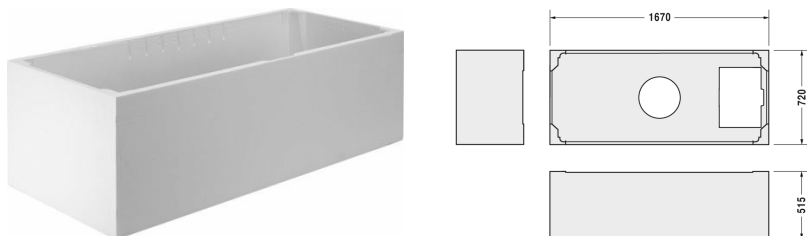

Tilbehør Monteringskasse # 790473

Monteringskasse	Dimension	Vægt	Ordrenummer
til # 700099			
Farver			
Varianter			

Alle tegninger indeholder nødvendige mål indenfor standard tolerancer. De er angivet i mm og er vejledende. For præcise mål, specielt ved specielle anvendelsesområder, anbefaler vi at vente til produktet er modtaget.