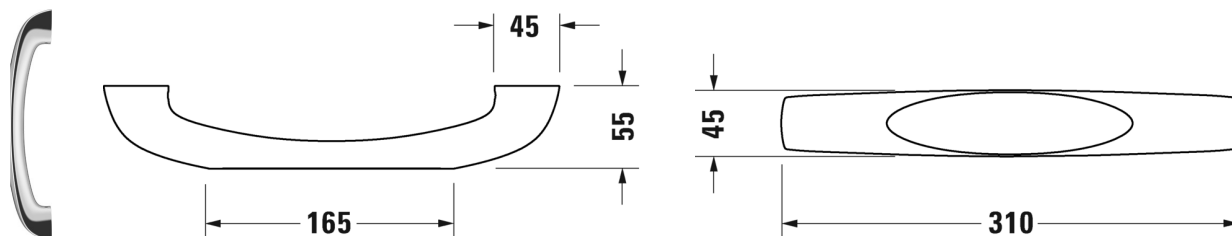

Tilbehør Badekargreb # 792804

Badekargreb	Dimension	Vægt	Ordrenummer
til bade- og spakar, krom			
Farver			
Varianter			
Infobox			
Badekargrebet kan kun bestilles monteret fra fabrikken. Prisen indeholder greb og montering.			

Alle tegninger indeholder nødvendige mål indenfor standard tolerancer. De er angivet i mm og er vejledende. For præcise mål, specielt ved specielle anvendelsesområder, anbefaler vi at vente til produktet er modtaget.