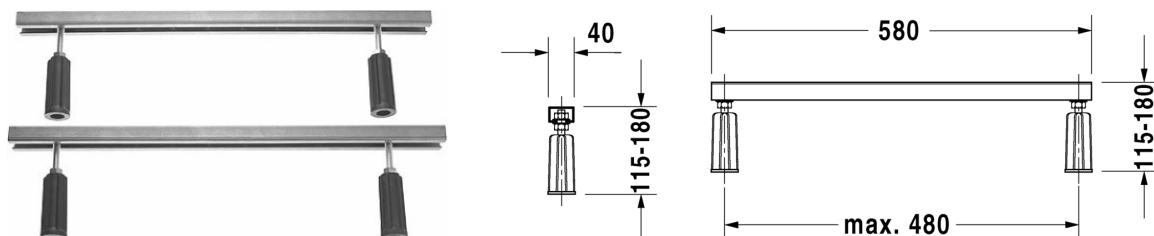

Tilbehør Bensæt # 790127

| Bensæt | Dimension | Vægt | Ordrenummer |
|---|-----------|------|-------------|
| til D-Code/D-Neo/Duravit No.1 badekar og D-Code brusekar, med længde > 1000 mm, højdejusterbar 115 - 180 mm, højde justerbar fra 135 - 165 mm hvis der anvendes støjrreducerende pakning for brusekar, 2 stk. | | | |
| Farver | | | |
| Varianter | | | |

Alle tegninger indeholder nødvendige mål indenfor standard tolerancer. De er angivet i mm og er vejledende. For præcise mål, specielt ved specielle anvendelsesområder, anbefaler vi at vente til produktet er modtaget.