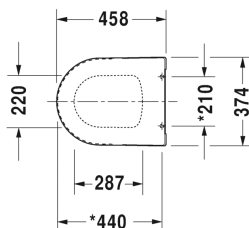

**ME by Starck Toiletsæde # 002001..00 / 002001..00**

Toiletsæde	Dimension	Vægt	Ordrenummer
rustfri stål hængsler, uden dæmpet lukning			
<b>Farver</b>			
00 Hvid (Alpin) 26 Hvid/Hvid mat satin			
<b>Varianter</b>			
Indvendig hvid, udvendig hvid		2,100 kg	002001..00
Indvendig hvid, udvendig hvid mat satin		2,100 kg	002001..00

Alle tegninger indeholder nødvendige mål indenfor standard tolerancer. De er angivet i mm og er vejledende. For præcise mål, specielt ved specielle anvendelsesområder, anbefaler vi at vente til produktet er modtaget.