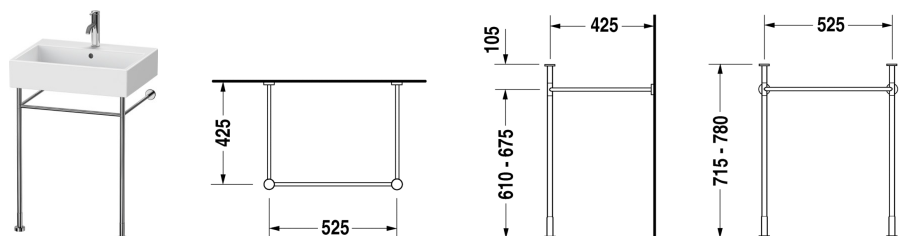

## Vero Metalstativ # 0030631000

Metalstativ	Dimension	Vægt	Ordrenummer
højde justerbar +50 mm, til håndvask # 045460, 235060			
<b>Farver</b>			
10 Krom			
<b>Varianter</b>			
Krom		2,800 kg	0030631000
<b>Matchende produkter</b>			
Håndvask, møbelhåndvask med platform til hanehul, glaseret på undersiden, 600 x 470 mm	600 x 470 mm		045460
Håndvask, møbelhåndvask med platform til hanehul, glaseret på undersiden, 600 x 470 mm	600 x 470 mm		235060

Alle tegninger indeholder nødvendige mål indenfor standard tolerancer. De er angivet i mm og er vejledende. For præcise mål, specielt ved specielle anvendelsesområder, anbefaler vi at vente til produktet er modtaget.