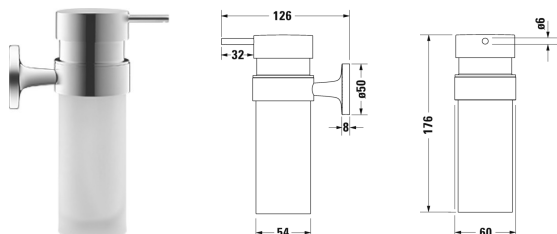

Starck T Sæbedispenser # 009935..00

| < 60 mm > |

Sæbedispenser	Dimension	Vægt	Ordrenummer
vægmonteret, Materet glas, 176 mm			
Farver			
10 Krom 46 Sort mat			
Varianter			
	60 x 126 mm	0,750 kg	009935..00

Alle tegninger indeholder nødvendige mål indenfor standard tolerancer. De er angivet i mm og er vejledende. For præcise mål, specielt ved specielle anvendelsesområder, anbefaler vi at vente til produktet er modtaget.