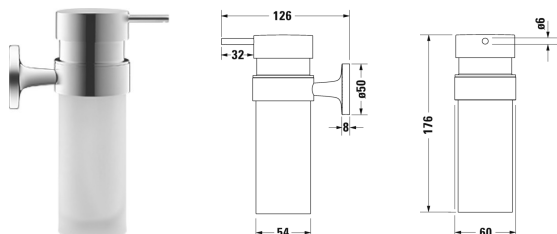

Starck T Sæbedispenser # 009935..00 / 009935..00

|< 60 mm >|

Sæbedispenser	Dimension	Vægt	Ordrenummer
vægmonteret, Materet glas, 176 mm			
Farver			
10 Krom 46 Sort mat			
Varianter			
	60 x 126 mm	0,750 kg	009935..00
	60 x 126 mm	0,750 kg	009935..00

Alle tegninger indeholder nødvendige mål indenfor standard tolerancer. De er angivet i mm og er vejledende. For præcise mål, specielt ved specielle anvendelsesområder, anbefaler vi at vente til produktet er modtaget.