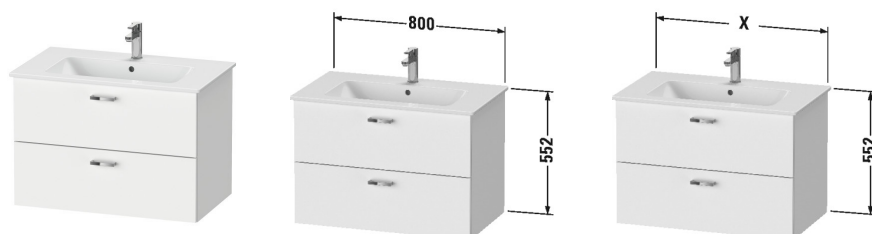

XBase Vægmonteret vaskeskab # XB6121 / XB6121 / XB6121 / XB6121

| < 800 mm > |

Vægmonteret vaskeskab	Dimension	Vægt	Ordrenummer
2 skuffer, øverste skuffe er med udskæring for vandlås, til ME by Starck # 233683			
Farver			
M18 Hvid mat dekor M21 Mørk valnød dekor M30 Natural Oak M49 Grafit mat dekor			
Varianter			
	800 x 475 mm		XB6121
	800 x 475 mm		XB6121
	800 x 475 mm		XB6121
	800 x 475 mm		XB6121
Infobox			
kan kun monteres med pladsbesparende vandlås (# 005076 anbefales), Mulighed for indretningssystem, indsættes løst # UV 9644			
Tilbehør			
Pladsbesparende vandlås	1 1/4" mm	0,400 kg	005076
Indretningssystem Individuelt og eftermonterbart indretningssystem med låg, Diamantsort, til vaskeskabe	115 x 340 mm		UV9644
Matchende produkter			
Håndvask, møbelhåndvask med overtøb, med platform til hanehul, 830 x 490 mm	830 x 490 mm		233683