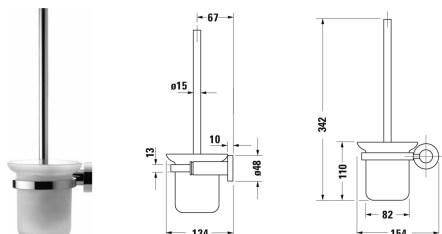

D-Code Toiletbørste # 0099271000

|< 154 mm >|

| Toiletbørste        | Dimension    | Vægt     | Ordrenummer |
|---------------------|--------------|----------|-------------|
| vægmonteret, 342 mm |              |          |             |
| <b>Farver</b>       |              |          |             |
| 10 Krom             |              |          |             |
| <b>Varianter</b>    |              |          |             |
|                     | 154 x 124 mm | 1,300 kg | 0099271000  |

Alle tegninger indeholder nødvendige mål indenfor standard tolerancer. De er angivet i mm og er vejledende. For præcise mål, specielt ved specielle anvendelsesområder, anbefaler vi at vente til produktet er modtaget.