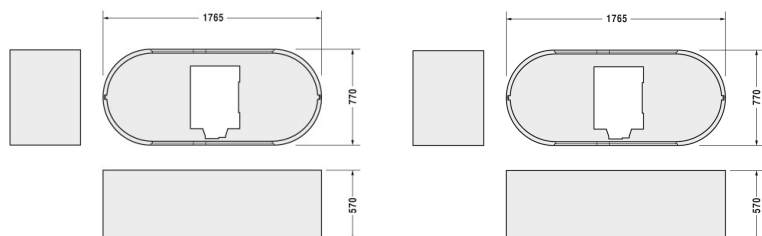

## Tilbehør Monteringskasse # 790414

Monteringskasse	Dimension	Vægt	Ordrenummer
til # 700009			
Farver			
Varianter			

Alle tegninger indeholder nødvendige mål indenfor standard tolerancer. De er angivet i mm og er vejledende. For præcise mål, specielt ved specielle anvendelsesområder, anbefaler vi at vente til produktet er modtaget.