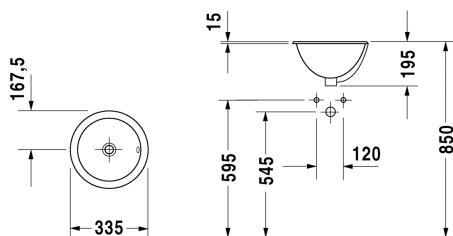

**Architec Nedfældningsvask Bali # 0473340031**

| &lt; ø 335 mm &gt; |

Nedfældningsvask Bali	Dimension	Vægt	Ordrenummer
til nedfældning, med overløb, uden mulighed for hanehul, glaseret på undersiden, ø 335 mm			
<b>Farver</b>			
00 Hvid (Alpin)			
<b>Varianter</b>			
☒	ø 335 mm	3,600 kg	0473340031
<b>Tilbehør</b>			
Push-open bundventil til håndvaske med overløb		0,400 kg	005052
<b>Matchende produkter</b>			
Vægmonteret vaskeskab 1 høj skuffe, Bordplade med 1 udskæring, til 1 nedfældningsvask i midten, 800 x 550 mm	800 x 550 mm		KT6794
<b>Anbefalede armaturer</b>			
1-grebs håndvaskarmatur til indbygning Normalstråle, keramisk kartusche, Perlator med justerbar stråle, Tilslutningstype: Basissæt for skjult tilslutning, Inkluderer: synlige dele, anbefalet driftstryk 1 - 5 bar, Fremspring 174 mm,			C11070003
1-grebs håndvaskarmatur til indbygning Normalstråle, keramisk kartusche, Perlator med justerbar stråle, Tilslutningstype: Basissæt for skjult tilslutning, Inkluderer: synlige dele, anbefalet driftstryk 1 - 5 bar, Fremspring 225 mm,			C11070004
1-grebs håndvaskarmatur XL keramisk kartusche, Fremspring 180 mm, fleksibel tilslutningsslange 3/8", Normalstråle, Krom, Mulighed for temperaturbegrænsning, anbefalet driftstryk 1 - 5 bar, med løft-op-ventil,			A11040001
1-grebs håndvaskarmatur XL keramisk kartusche, Fremspring 180 mm, fleksibel tilslutningsslange 3/8", Normalstråle, Krom, Mulighed for temperaturbegrænsning, anbefalet driftstryk 1 - 5 bar, uden bundventil,			A11040002

Alle tegninger indeholder nødvendige mål indenfor standard tolerancer. De er angivet i mm og er vejledende. For præcise mål, specielt ved specielle anvendelsesområder, anbefaler vi at vente til produktet er modtaget.