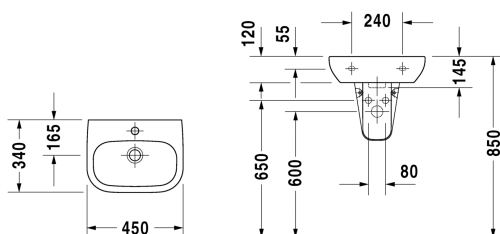

D-Code Håndvask # 07054500002

| < 450 mm > |

Håndvask	Dimension	Vægt	Ordrenummer
med overløb, med platform til hanehul, glaseret på undersiden, 450 mm			
Farver			
00 Hvid (Alpin)			
Varianter			
●	450 x 340 mm	10,200 kg	07054500002
Matchende produkter			
Halvsøjle til # 070545, 215 x 225 mm	215 x 225 mm		085717
Anbefalede armaturer			
1-grebs håndvaskarmatur S keramisk kartusche, Fremspring 101 mm, fleksibel tilslutningsslange 3/8", Perlator med justerbar stråle, Normalstråle, Krom, Mulighed for temperaturbegrænsning, anbefalet driftstryk 3 - 5 bar, uden bundventil,			B11010002
1-grebs håndvaskarmatur S keramisk kartusche, Fremspring 101 mm, fleksibel tilslutningsslange 3/8", Perlator med justerbar stråle, Normalstråle, Krom, Mulighed for temperaturbegrænsning, anbefalet driftstryk 3 - 5 bar, med løft-op-ventil,			B11010001

Alle tegninger indeholder nødvendige mål indenfor standard tolerancer. De er angivet i mm og er vejledende. For præcise mål, specielt ved specielle anvendelsesområder, anbefaler vi at vente til produktet er modtaget.