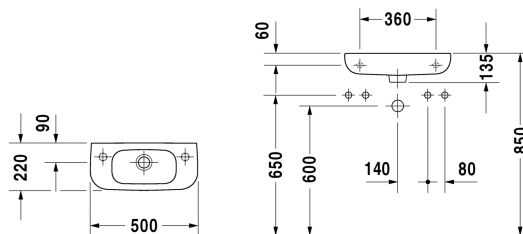

D-Code Håndvask # 07065000002 / 07065000082 /
07065000092

| < 500 mm > |

Håndvask	Dimension	Vægt	Ordrenummer
med overløb, med platform til hanehul, glaseret på undersiden, 500 mm			
Farver			
00 Hvid (Alpin)			
Varianter			
☒ uden hanehul	500 x 220 mm	7,000 kg	07065000002
● hanehul i højre side	500 x 220 mm	7,000 kg	07065000082
● hanehul i venstre side	500 x 220 mm	7,000 kg	07065000092
Infobox			
Tilslutning kun i forbindelse med vandlås			
Anbefalede armaturer			
1-grebs håndvaskarmatur S keramisk kartusche, Fremspring 101 mm, fleksibel tilslutningsslange 3/8", Perlator med justerbar stråle, Normalstråle, Krom, Mulighed for temperaturbegrænsning, anbefalet driftstryk 1 - 5 bar, uden bundventil,			B11010002
1-grebs håndvaskarmatur S keramisk kartusche, Fremspring 101 mm, fleksibel tilslutningsslange 3/8", Perlator med justerbar stråle, Normalstråle, Krom, Mulighed for temperaturbegrænsning, anbefalet driftstryk 1 - 5 bar, med løft-op-ventil,			B11010001

Alle tegninger indeholder nødvendige mål indenfor standard tolerancer. De er angivet i mm og er vejledende. For præcise mål, specielt ved specielle anvendelsesområder, anbefaler vi at vente til produktet er modtaget.