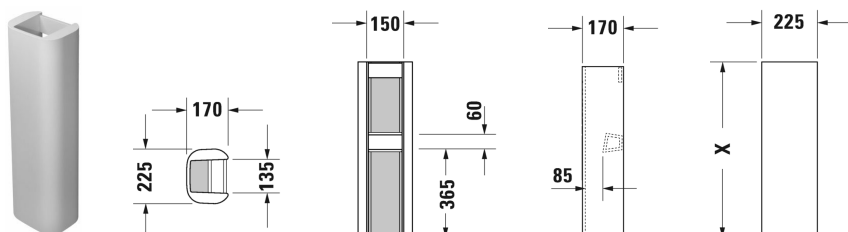

## Happy D.2 Søjle # 0858270000

Søjle	Dimension	Vægt	Ordrenummer
til # 231680, 231665, 231660			
<b>Farver</b>			
00 Hvid (Alpin)			
<b>Varianter</b>			
		13,900 kg	0858270000
Porcelæn med Wondergliss vil forblive ren og pæn i lang tid. Hvis du vil bestille produkter med Wondergliss tilføjer du "1" som det 11. tal i Duravit nummeret.			
<b>Matchende produkter</b>			
Håndvask med overløb, med platform til hanehul, inkl. krom overløbskappe, glaseret på undersiden, 600 x 475 mm	600 x 475 mm		231660
Håndvask med overløb, med platform til hanehul, inkl. krom overløbskappe, glaseret på undersiden, 650 x 495 mm	650 x 495 mm		231665

Alle tegninger indeholder nødvendige mål indenfor standard tolerancer. De er angivet i mm og er vejledende. For præcise mål, specielt ved specielle anvendelsesområder, anbefaler vi at vente til produktet er modtaget.