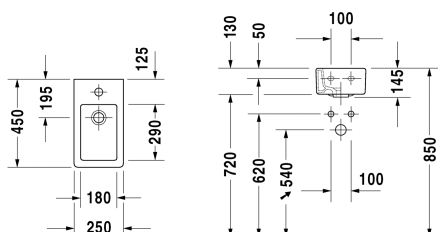

Vero Håndvask # 0702250000

| < 250 mm > |

Håndvask	Dimension	Vægt	Ordrenummer
med overløb, med platform til hanehul, glaseret på undersiden, 250 mm			
<b>Farver</b>			
00 Hvid (Alpin)			
<b>Varianter</b>			
●	250 x 450 mm	8,900 kg	0702250000
Porcelæn med Wondergliss vil forblive ren og pæn i lang tid. Hvis du vil bestille produkter med Wondergliss tilføjer du "1" som det 11. tal i Duravit nummeret.			

Alle tegninger indeholder nødvendige mål indenfor standard tolerancer. De er angivet i mm og er vejledende. For præcise mål, specielt ved specielle anvendelsesområder, anbefaler vi at vente til produktet er modtaget.