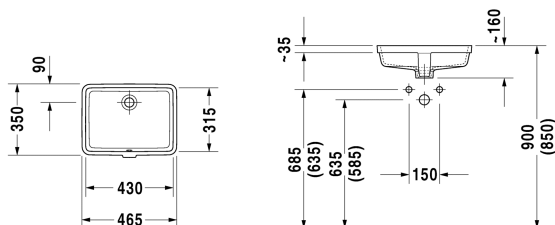

Vero Håndvask # 0330430000

| < 430 mm > |

Håndvask	Dimension	Vægt	Ordrenummer
til underlimning, med overløb, inkl. fastgørelse for montering i træbordplader, uden mulighed for hanehul, 430 mm			
Farver			
00 Hvid (Alpin)			
Varianter			
☒	430 x 315 mm	8,200 kg	0330430000
Infobox			
* Ved anvendelse af denne vandlås skal du være opmærksom på højde fra overkant færdig gulv til midt afløb. Ved underlimningsvaske er der angivet indvendige mål			
Porcelæn med Wondergliss vil forblive ren og pæn i lang tid. Hvis du vil bestille produkter med Wondergliss tilføjer du "1" som det 11. tal i Duravit nummeret.			
Tilbehør til porcelæn			
Push-open bundventil til håndvaske med overløb		0,400 kg	005052
Befæstigelse til stenplader, (gælder ikke # 046651)		0,200 kg	005028
Tilbehør			
Vandlås		1,500 kg	005036

Alle tegninger indeholder nødvendige mål indenfor standard tolerancer. De er angivet i mm og er vejledende. For præcise mål, specielt ved specielle anvendelsesområder, anbefaler vi at vente til produktet er modtaget.