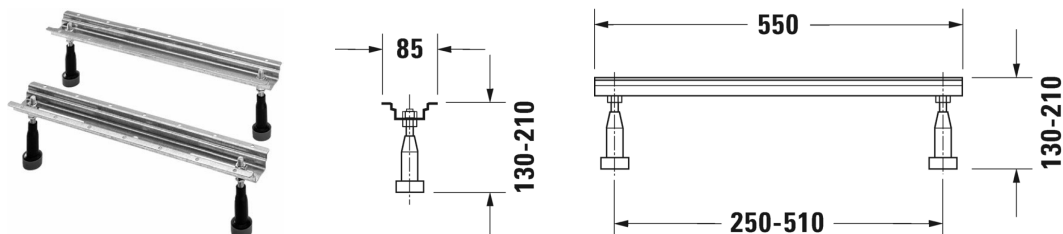

## Tilbehør Bensæt # 790100

Bensæt	Dimension	Vægt	Ordrenummer
til bade- og brusekar af akryl, med længde > 1000 mm, højdejusterbar fra 140 - 220 mm med støjbekyttelse til brusekar, 2 stk.			
Farver			
Varianter			

Alle tegninger indeholder nødvendige mål indenfor standard tolerancer. De er angivet i mm og er vejledende. For præcise mål, specielt ved specielle anvendelsesområder, anbefaler vi at vente til produktet er modtaget.