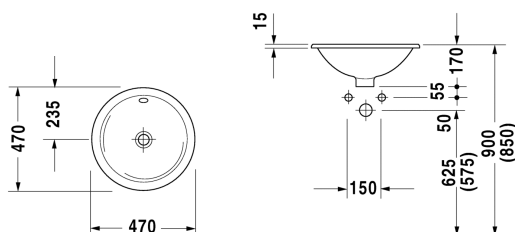

Architec Håndvask # 0468470000

| < Ø 470 mm > |

Håndvask	Dimension	Vægt	Ordrenummer
til nedfældning, med overløb, uden mulighed for hanehul, glaseret på undersiden, Ø 470 mm			
Farver			
00 Hvid (Alpin)			
Varianter			
☒	Ø 470 mm	7,300 kg	0468470000
Tilbehør			
Push-open bundventil til håndvaske med overløb		0,400 kg	005052
Matchende produkter			
Vægmonteret vaskeskab 1 høj skuffe, Bordplade med 1 udskæring, til 1 nedfældningsvask i midten, 800 x 550 mm	800 x 550 mm		KT6794
Anbefalede armaturer			
1-grebs håndvaskarmatur til indbygning Normalstråle, keramisk kartusche, Perlator med justerbar stråle, Tilslutningstype: Basissæt for skjult tilslutning, Inkluderer: synlige dele, anbefalet driftstryk 1 - 5 bar, Fremspring 174 mm,			C11070003
1-grebs håndvaskarmatur til indbygning Normalstråle, keramisk kartusche, Perlator med justerbar stråle, Tilslutningstype: Basissæt for skjult tilslutning, Inkluderer: synlige dele, anbefalet driftstryk 1 - 5 bar, Fremspring 225 mm,			C11070004
1-grebs håndvaskarmatur XL keramisk kartusche, Fremspring 180 mm, fleksibel tilslutningsslange 3/8", Normalstråle, Krom, Mulighed for temperaturbegrænsning, anbefalet driftstryk 1 - 5 bar, med løft-op-ventil,			A11040001
1-grebs håndvaskarmatur XL keramisk kartusche, Fremspring 180 mm, fleksibel tilslutningsslange 3/8", Normalstråle, Krom, Mulighed for temperaturbegrænsning, anbefalet driftstryk 1 - 5 bar, uden bundventil,			A11040002

Alle tegninger indeholder nødvendige mål indenfor standard tolerancer. De er angivet i mm og er vejledende. For præcise mål, specielt ved specielle anvendelsesområder, anbefaler vi at vente til produktet er modtaget.