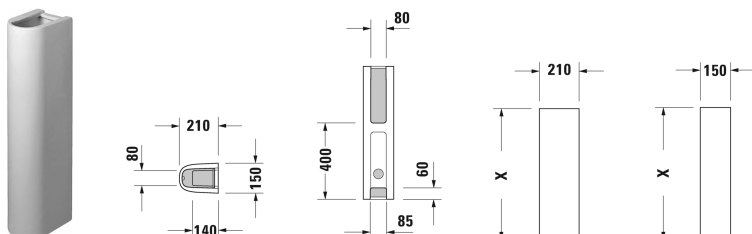

Starck 3 Søjle # 0865160000

| < 150 mm > |

Søjle	Dimension	Vægt	Ordrenummer
til # 030065, 030060, 030055, 030410, 030480, 030470, 033213, 030760, 030750			
Farver			
00 Hvid (Alpin)			
Varianter			
	150 x 210 mm	14,000 kg	0865160000
Porcelæn med Wondergliss vil forblive ren og pæn i lang tid. Hvis du vil bestille produkter med Wondergliss tilføjer du "1" som det 11. tal i Duravit nummeret.			
Matchende produkter			
Håndvask med overløb, med platform til hanehul, glaseret på undersiden, 600 x 450 mm	600 x 450 mm		030060
Håndvask med overløb, med platform til hanehul, glaseret på undersiden, 550 x 430 mm	550 x 430 mm		030055
Håndvask med overløb, med platform til hanehul, glaseret på undersiden, 650 x 485 mm	650 x 485 mm		030065
Håndvask, møbelhåndvask med platform til hanehul, 1050 x 485 mm	1050 x 485 mm		030410
Håndvask, møbelhåndvask med platform til hanehul, 700 x 490 mm	700 x 490 mm		030470
Håndvask, møbelhåndvask med platform til hanehul, 850 x 485 mm	850 x 485 mm		030480

Alle tegninger indeholder nødvendige mål indenfor standard tolerancer. De er angivet i mm og er vejledende. For præcise mål, specielt ved specielle anvendelsesområder, anbefaler vi at vente til produktet er modtaget.