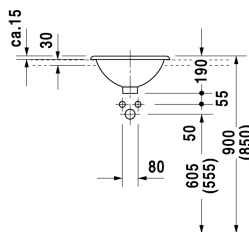

Architec Håndvask # 0318400000

| < Ø 400 mm > |

Håndvask	Dimension	Vægt	Ordrenummer
til nedfældning, med overløb, uden mulighed for hanehul, glaseret på undersiden, Ø 400 mm			
Farver			
00 Hvid (Alpin)			
Varianter			
☒	Ø 400 mm	5,200 kg	0318400000
Tilbehør			
Push-open bundventil til håndvaske med overløb		0,400 kg	005052
Matchende produkter			
Vægmonteret vaskeskab 1 høj skuffe, Bordplade med 1 udskæring, til 1 nedfældningsvask i midten, 800 x 550 mm	800 x 550 mm		KT6794
Anbefalede armaturer			
1-grebs håndvaskarmatur til indbygning Normalstråle, keramisk kartusche, Perlator med justerbar stråle, Tilslutningstype: Basissæt for skjult tilslutning, Inkluderer: synlige dele, anbefalet driftstryk 1 - 5 bar, Fremspring 174 mm,			C11070003
1-grebs håndvaskarmatur til indbygning Normalstråle, keramisk kartusche, Perlator med justerbar stråle, Tilslutningstype: Basissæt for skjult tilslutning, Inkluderer: synlige dele, anbefalet driftstryk 1 - 5 bar, Fremspring 225 mm,			C11070004
1-grebs håndvaskarmatur XL keramisk kartusche, Fremspring 180 mm, fleksibel tilslutningsslange 3/8", Normalstråle, Krom, Mulighed for temperaturbegrænsning, anbefalet driftstryk 1 - 5 bar, med løft-op-ventil,			A11040001
1-grebs håndvaskarmatur XL keramisk kartusche, Fremspring 180 mm, fleksibel tilslutningsslange 3/8", Normalstråle, Krom, Mulighed for temperaturbegrænsning, anbefalet driftstryk 1 - 5 bar, uden bundventil,			A11040002

Alle tegninger indeholder nødvendige mål indenfor standard tolerancer. De er angivet i mm og er vejledende. For præcise mål, specielt ved specielle anvendelsesområder, anbefaler vi at vente til produktet er modtaget.